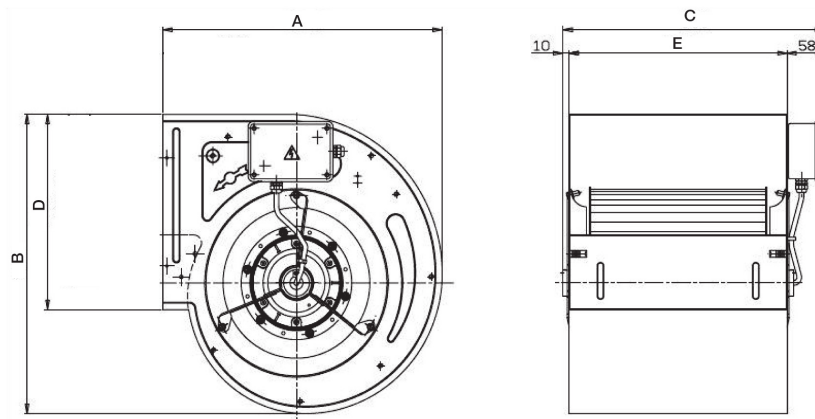

## DDM/DD SERIES

**NICOTRA** | Gebhardt

*Double inlet*

### TIGHT LOWERED VERSION

| MODEL   | m <sup>3</sup> /h | V/Hz   | POLES | A   | W OUTPUT | A   | B   | C   | D   | E   | CODE    |
|---------|-------------------|--------|-------|-----|----------|-----|-----|-----|-----|-----|---------|
| DDM 8/7 | 2300              | 230/50 | 4     | 3.0 | 420      | 318 | 336 | 354 | 262 | 232 | 0402290 |
| DDM 8/9 | 2800              | 230/50 | 4     | 3.2 | 420      | 318 | 335 | 377 | 262 | 298 | 0402291 |