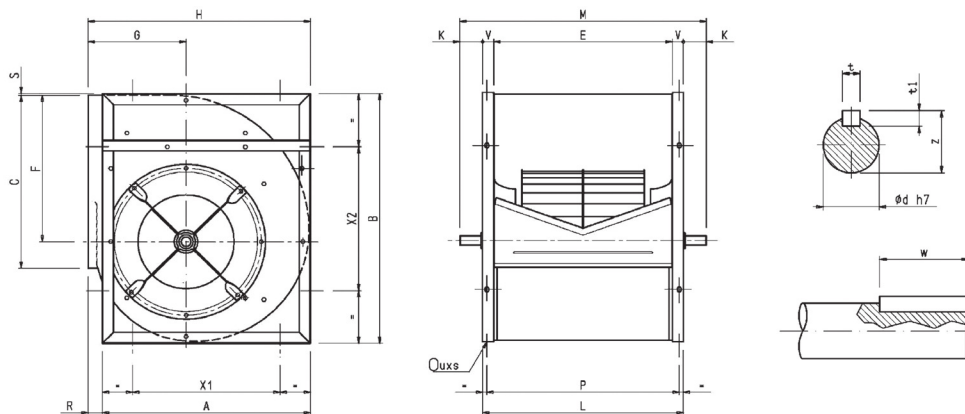

CENTRIFUGAL FANS FORWARD BLADE

ADH-R SERIES

NICOTRA | Gebhardt

Straight cut off

MOD.	A	B	C	E	F	G	H	L	M	P	R	S	V	K	X1	X2	T	T1	W	Z	ØD	UXS	CODE
160	259	300	205	205	172	140	286	245	345	229	27	5	20	50	180	180	6	6	30	22.5	20	9X12	0402512
180	294	336	229	229	192	152	322	269	370	253	28	5	20	51	180	180	6	6	30	22.5	20	9X12	0402513
200	306	370	256	256	215	164	343	306	420	286	37	4	25	57	224	224	6	6	30	22.5	20	11X16	0402514
225	345	415	288	288	243	180	382	338	450	318	37	3	25	56	224	224	6	6	30	22.5	20	11X16	0402515
250	381	461	322	322	270	195	419	372	485	352	38	4	25	57	224	224	6	6	30	22.5	20	11X16	0402516
280	429	518	361	361	302	215	466	421	555	391	37	5	30	67	280	280	8	7	40	28	25	13X18	0402517
315	480	578	404	404	340	236	518	464	600	434	38	3	30	68	280	280	8	7	40	28	25	13X18	0402518
355	544	655	453	453	383	261	578	533	675	493	34	6	40	71	355	355	8	7	40	33	30	13X18	0402519
400	609	736	507	507	432	290	649	587	725	547	40	5	40	69	355	355	8	7	40	33	30	13X18	0402520
450	679	827	569	569	486	322	726	649	815	619	46	5	40	83	530	530	10	8	50	38	35	13X18	0402521
500	748	918	638	638	538	352	800	718	885	688	51	5	40	84	530	530	10	8	50	38	35	13X18	0402522
560	841	1030	715	715	603	390	891	815	1000	765	50	7	50	93	530	530	12	8	70	43	40	13X18	0402523
630	940	1157	801	801	679	434	996	901	1085	851	56	6	50	92	530	530	12	8	70	43	40	13X18	0402524
710	1050	1303	898	898	765	485	1117	998	1255	948	67	7	50	129	630	630	14	9	90	53.5	50	17X22	0402525