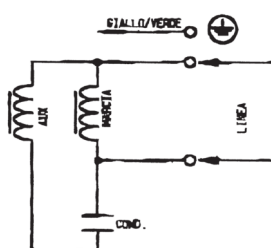

MOTORS FOR CENTRIFUGAL FANS

ORIGINAL SPARES WITH ARMS

Series DD - ONE-SPEED MOTOR

CONNECTION DIAGRAM

ONE-SPEED MOTOR - 220/240 V 50 HZ

Ø SHAFT 12,7 MM

MODEL	W	POWER SUPPLY	N° POLES	rpm	A	µF	C	L	H	CODE
DD 9/7	147	Single-phase	6	825	1.5/2.2	5	200	155	75	0402161
DD 9/9	300	Single-phase	4	1300	2.5/3.5	10	197	160	65	0402172
	373	Single-phase	4	1380	3.2/4.1	10	197	185	65	0402173
DD 9/9	245	Single-phase	6	850	2.1/2.6	8	197	172	75	0402174
DD10/8	245	Single-phase	6	850	2.1/2.6	8	225	172	75	0402162
DD 10/10	373	Single-phase	4	1380	3.2/5	12.5	220	182	65	0402177
DD 12/9	736	Single-phase	6	925	6/7.1	25	255	215	60	0402180
DD 12/12	1100	Three-phase	6	900	5.7/3.3	-	255	215	60	0402163