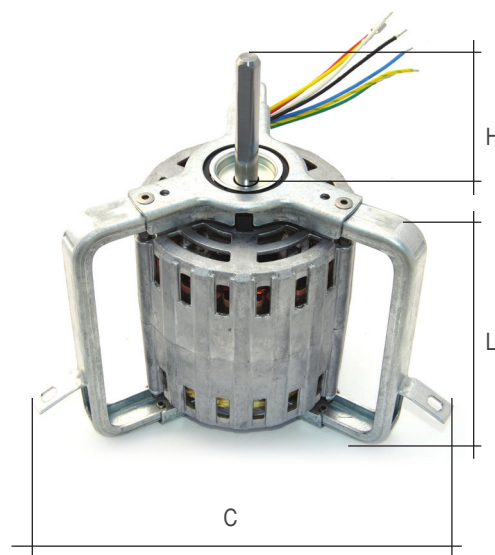

MOTORS FOR CENTRIFUGAL FANS

ORIGINAL SPARES WITH ARMS

Series DD - ONE-SPEED MOTOR

CONNECTION DIAGRAM

ONE-SPEED MOTOR - 220/240 V 50 HZ

Ø SHAFT 12,7 MM

MODEL	W	POWER SUPPLY	N° POLES	rpm	A	µF	C	L	H	CODE
DD 9/7	147	Single-phase	6	825	1.5/2.2	5	200	155	75	0402161
DD 9/9	300	Single-phase	4	1300	2.5/3.5	10	197	160	65	0402172
	373	Single-phase	4	1380	3.2/4.1	10	197	185	65	0402173
DD 9/9	245	Single-phase	6	850	2.1/2.6	8	197	172	75	0402174
DD10/8	245	Single-phase	6	850	2.1/2.6	8	225	172	75	0402162
DD 10/10	373	Single-phase	4	1380	3.2/5	12.5	220	182	65	0402177
DD 12/9	736	Single-phase	6	925	6/7.1	25	255	215	60	0402180
DD 12/12	1100	Three-phase	6	900	5.7/3.3	-	255	215	60	0402163