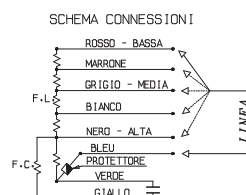

# MOTORS FOR AIR HEATERS - EXTRACTORS

C0345

D0033

D0035

MODEL	V	W	A	POLES	m <sup>3</sup> /h	SPEEDS	rpm	CODE
C0345	230V	300	1,5	4	5	3	1350	0402334
D0033	230V	180	1,45	4	-	5	-	0402331
D0035	230V	330	3,00	4	-	5	-	0402332