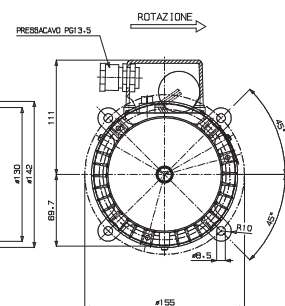

# MOTORS FOR AIR HEATERS - EXTRACTORS

C0345

D0033

D0035

MODEL	V	W	A	POLES	m <sup>3</sup> /h	SPEEDS	rpm	CODE
C0345	230V	300	1,5	4	5	3	1350	0402334
D0033	230V	180	1,45	4	-	5	-	0402331
D0035	230V	330	3,00	4	-	5	-	0402332