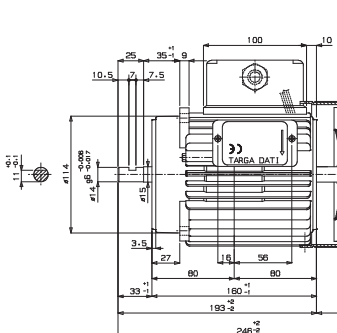

# MOTORS FOR AIR HEATERS - EXTRACTORS

C0345

D0033

D0035

MODEL	V	W	A	POLES	m <sup>3</sup> /h	SPEEDS	rpm	CODE
C0345	230V	300	1,5	4	5	3	1350	0402334
D0033	230V	180	1,45	4	-	5	-	0402331
D0035	230V	330	3,00	4	-	5	-	0402332