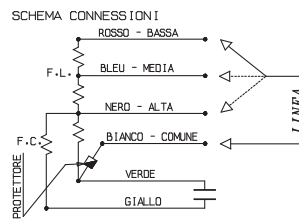

# MOTORS FOR AIR HEATERS - EXTRACTORS

C0345

D0033

D0035

MODEL	V	W	A	POLES	m <sup>3</sup> /h	SPEEDS	rpm	CODE
C0345	230V	300	1,5	4	5	3	1350	0402334
D0033	230V	180	1,45	4	-	5	-	0402331
D0035	230V	330	3,00	4	-	5	-	0402332