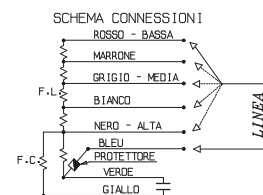

# MOTORS FOR AIR HEATERS - EXTRACTORS

C0345

D0033

D0035

MODEL	V	W	A	POLES	m <sup>3</sup> /h	SPEEDS	rpm	CODE
C0345	230V	300	1,5	4	5	3	1350	0402334
D0033	230V	180	1,45	4	-	5	-	0402331
D0035	230V	330	3,00	4	-	5	-	0402332