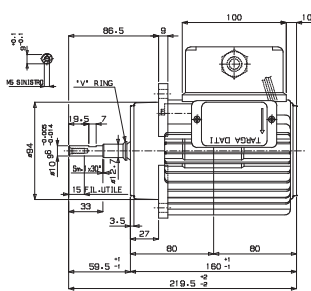

# MOTORS FOR AIR HEATERS - EXTRACTORS

C0345

D0033

D0035

MODEL	V	W	A	POLES	m <sup>3</sup> /h	SPEEDS	rpm	CODE
C0345	230V	300	1,5	4	5	3	1350	0402334
D0033	230V	180	1,45	4	-	5	-	0402331
D0035	230V	330	3,00	4	-	5	-	0402332