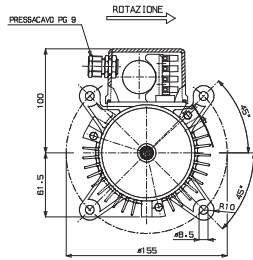

# MOTORS FOR AIR HEATERS - EXTRACTORS

C0345

D0033

D0035

MODEL	V	W	A	POLES	m <sup>3</sup> /h	SPEEDS	rpm	CODE
C0345	230V	300	1,5	4	5	3	1350	0402334
D0033	230V	180	1,45	4	-	5	-	0402331
D0035	230V	330	3,00	4	-	5	-	0402332