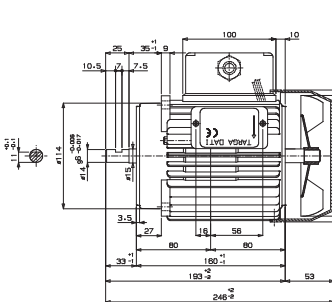

# MOTORS FOR AIR HEATERS - EXTRACTORS

C0345

D0033

D0035

MODEL	V	W	A	POLES	m <sup>3</sup> /h	SPEEDS	rpm	CODE
C0345	230V	300	1,5	4	5	3	1350	0402334
D0033	230V	180	1,45	4	-	5	-	0402331
D0035	230V	330	3,00	4	-	5	-	0402332