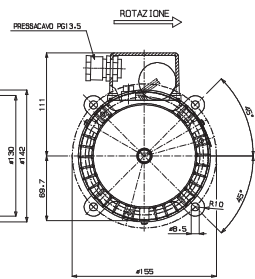

# MOTORS FOR AIR HEATERS - EXTRACTORS

C0345

D0033

D0035

MODEL	V	W	A	POLES	m <sup>3</sup> /h	SPEEDS	rpm	CODE
C0345	230V	300	1,5	4	5	3	1350	0402334
D0033	230V	180	1,45	4	-	5	-	0402331
D0035	230V	330	3,00	4	-	5	-	0402332